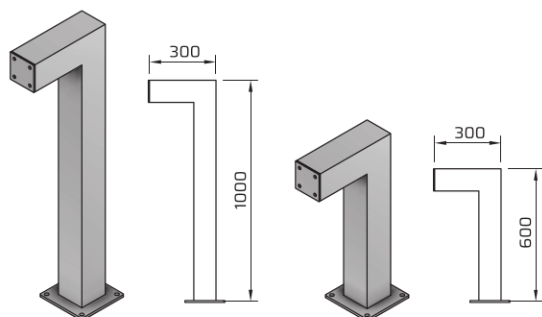

QM

- Materiał: aluminium
- Powłoka: lakierowanie proszkowe
- Kierunek świecenia: w dół
- Klosz: przezroczysty
- Elementy montażowe: stal nierdzewna
- Montaż: fundament lub kołki rozporowe
- Moduł LED: zintegrowany z oprawą

Kod:	Nazwa produktu:	Wysokość:	Barwa światła	Kolor RAL	Cena
1110	QM 061 C 7016	600	3000K	7016	1239,00 zł
1111	QM 061 N 7016	600	4000K	7016	1239,00 zł
1112	QM 061 C CORTEN	600	3000K	CORTEN	1239,00 zł
1113	QM 061 N CORTEN	600	4000K	CORTEN	1239,00 zł
1114	QM 061 C 9005	600	3000K	9005	1239,00 zł
1115	QM 061 N 9005	600	4000K	9005	1239,00 zł
1116	QM 101 C 7016	1000	3000K	7016	1313,00 zł
1117	QM 101 N 7016	1000	4000K	7016	1313,00 zł
1118	QM 101 C CORTEN	1000	3000K	CORTEN	1313,00 zł
1119	QM 101 N CORTEN	1000	4000K	CORTEN	1313,00 zł
1120	QM 101 C 9005	1000	3000K	9005	1313,00 zł
1121	QM 101 N 9005	1000	4000K	9005	1313,00 zł