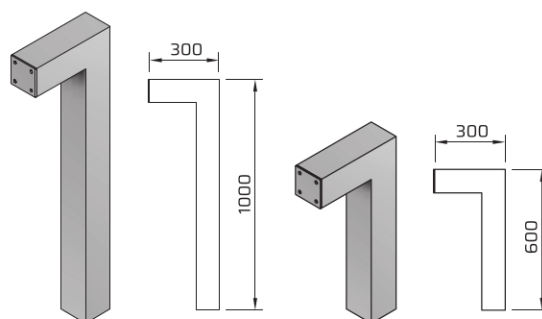

Kod:	Nazwa produktu:	Wysokość:	Barwa światła	Kolor RAL	Cena
11210	QM BN 061 C 7016	600	3000K	7016	1180,00 zł
11211	QM BN 061 N 7016	600	4000K	7016	1180,00 zł
11212	QM BN 061 C CORTEN	600	3000K	CORTEN	1180,00 zł
11213	QM BN 061 N CORTEN	600	4000K	CORTEN	1180,00 zł
11214	QM BN 061 C 9005	600	3000K	9005	1180,00 zł
11215	QM BN 061 N 9005	600	4000K	9005	1180,00 zł
11216	QM BN 101 C 7016	1000	3000K	7016	1254,00 zł
11217	QM BN 101 N 7016	1000	4000K	7016	1254,00 zł
11218	QM BN 101 C CORTEN	1000	3000K	CORTEN	1254,00 zł
11219	QM BN 101 N CORTEN	1000	4000K	CORTEN	1254,00 zł
11220	QM BN 101 C 9005	1000	3000K	9005	1254,00 zł
11221	QM BN 101 N 9005	1000	4000K	9005	1254,00 zł

Kod:	Elementy montażowe:	Cena
200100	100 Kotwa wbijana w grunt	79,95 zł
200101	100 Stopa na kołki rozporowe	55,35 zł