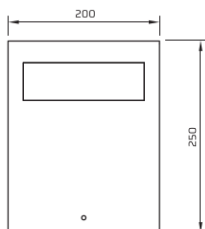

FAT

- Materiał: aluminium
- Powłoka: lakierowanie proszkowe
- Kierunek świecenia: 4 strony
- Klosz: mleczny
- Elementy montażowe: stal nierdzewna
- Moduł LED: zintegrowany z oprawą

FAT 200

Kod:	Nazwa produktu:	Kolor RAL	Barwa światła	Cena
14110	FAT 200 C 7016	7016	3000K	915,00 zł
14111	FAT 200 N 7016	7016	4000K	915,00 zł
14112	FAT 200 C CORTEN	CORTEN	3000K	915,00 zł
14113	FAT 200 N CORTEN	CORTEN	4000K	915,00 zł
14114	FAT 200 C 9005	9005	3000K	915,00 zł
14115	FAT 200 N 9005	9005	4000K	915,00 zł

Kod:	Elementy montażowe:	Cena
200200	200 Kotwa wbijana w grunt	79,95 zł
200201	200 Stopa na kołki rozporowe	55,35 zł

FAT 150

Kod:	Nazwa produktu:	Kolor RAL	Barwa światła	Cena
14210	FAT 150 C 7016	7016	3000K	738,00 zł
14211	FAT 150 N 7016	7016	4000K	738,00 zł
14212	FAT 150 C CORTEN	CORTEN	3000K	738,00 zł
14213	FAT 150 N CORTEN	CORTEN	4000K	738,00 zł
14214	FAT 150 C 9005	9005	3000K	738,00 zł
14215	FAT 150 N 9005	9005	4000K	738,00 zł