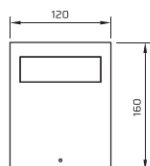

Kod:	Nazwa produktu:	Kolor RAL	Barwa światła	Cena
14310	FAT 120 C 7016	7016	3000K	678,00 zł
14311	FAT 120 N 7016	7016	4000K	678,00 zł
14312	FAT 120 C CORTEN	CORTEN	3000K	678,00 zł
14313	FAT 120 N CORTEN	CORTEN	4000K	678,00 zł
14314	FAT 120 C 9005	9005	3000K	678,00 zł
14315	FAT 120 N 9005	9005	4000K	678,00 zł

Kod:	Elementy montażowe:	Cena
200120	120 Kotwa wbijana w grunt	79,95 zł
200121	120 Stopa na kołki rozporowe	55,35 zł