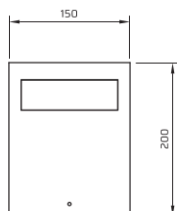

Kod:	Nazwa produktu:	Kolor RAL	Barwa światła	Cena
14210	FAT 150 C 7016	7016	3000K	738,00 zł
14211	FAT 150 N 7016	7016	4000K	738,00 zł
14212	FAT 150 C CORTEN	CORTEN	3000K	738,00 zł
14213	FAT 150 N CORTEN	CORTEN	4000K	738,00 zł
14214	FAT 150 C 9005	9005	3000K	738,00 zł
14215	FAT 150 N 9005	9005	4000K	738,00 zł

Kod:	Elementy montażowe:	Cena
200150	150 Kotwa wbijana w grunt	79,95 zł
200151	150 Stopa na kołki rozporowe	55,35 zł

FAT 120