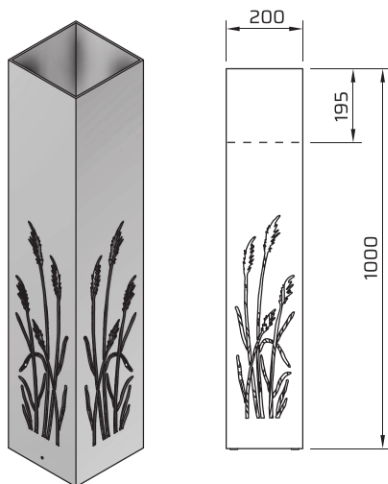

Kod:	Nazwa produktu:	Kolor RAL	Barwa światła	Cena
18350A*	DON A* C 7016	7016	3000K	2214,00 zł
18351A*	DON A* N 7016	7016	4000K	2214,00 zł
18352A*	DON A* C CORTEN	CORTEN	3000K	2214,00 zł
18353A*	DON A* N CORTEN	CORTEN	4000K	2214,00 zł
18354A*	DON A* C 9005	9005	3000K	2214,00 zł
18355A*	DON A* N 9005	9005	4000K	2214,00 zł

A* oznacza typ ornamentu

Kod:	Elementy montażowe:	Cena
200042	Komplet 4 nóżek wkręcanych M6 w zestawie	

Iluminowana donica do zastosowania na zewnątrz

- → Materiał: aluminium
- → Powłoka: lakierowanie proszkowe
- → Iluminowany element dekoracyjny
- → Zintegrowany moduł LED
- → W zależności od wyboru akcesoriów posadowienie na gumowych nóżkach, wbijanej kotwie, stopie do zakotwienia w twardym podłożu lub szpilkach
- → Kabel o długości 0,5m, hermetyczna złączka elektryczna
- → Możliwość wykonania wersji z czujnikiem zmierzchowym

Kod:	Nazwa produktu:	Kolor RAL	Barwa światła	Cena
18356A*	DON IP A* C 7016	7016	3000K	2509,00 zł
18357A*	DON IP A* N 7016	7016	4000K	2509,00 zł
18358A*	DON IP A* C CORTEN	CORTEN	3000K	2509,00 zł
18359A*	DON IP A* N CORTEN	CORTEN	4000K	2509,00 zł
18360A*	DON IP A* C 9005	9005	3000K	2509,00 zł
18361A*	DON IP A* N 9005	9005	4000K	2509,00 zł

A* oznacza typ ornamentu

Kod:	Elementy montażowe:	Cena
200200	200 Kotwa wbijana w grunt	79,95 zł
200201	200 Stopa na kołki rozporowe	55,35 zł
200041	Komplet 4 szpilek M6	24,60 zł
200042	Komplet 4 nóżek wkręcanych M6	46,74 zł

Wzory