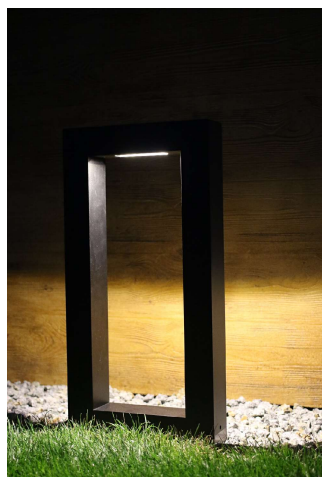

SŁUPEK OŚWIETLENIOWY "FRAM"

OPIS:

Designerski słupek oświetleniowy "FRAM" sprawi, że Twój ogród stanie się jeszcze bardziej wyjątkowy. Prosta forma nadaje mu niepowtarzalny charakter.

CECHY:

NAZWA: Fram

MOC: 3 W

MATERIAŁY: Aluminium, stal nierdzewna, satynowy klosz akrylowy

POWŁOKA: Lakierowanie proszkowe

ZASILANIE: 230V, 50Hz, KL.I

SZCZELNOŚĆ: IP 65

TEMPERATURA BARWY ŚWIATŁA:

3000K (ciepła) lub 4000K (neutralna)

WYMIARY:

Długość: 330 mm

Szerokość: 80 mm

Wysokość: 650 mm

Waga: 4 kg

MONTAŻ:

Stopa montażowa SP 330.80.26

(do twardego podłoża)

Kotwa wbijana KP 330.80.300

(do miękkiego podłoża)

WARIANTY:

RAL 7016

RAL 7021

RAL 9005

RAL 9006

Dowolny kolor RAL (po wcześniejszym uzgodnieniu)

Dział techniczno- handlowy:

tel: 602-639-928

e-mail: handel@luxan.com.pl

www.kwadlux.com