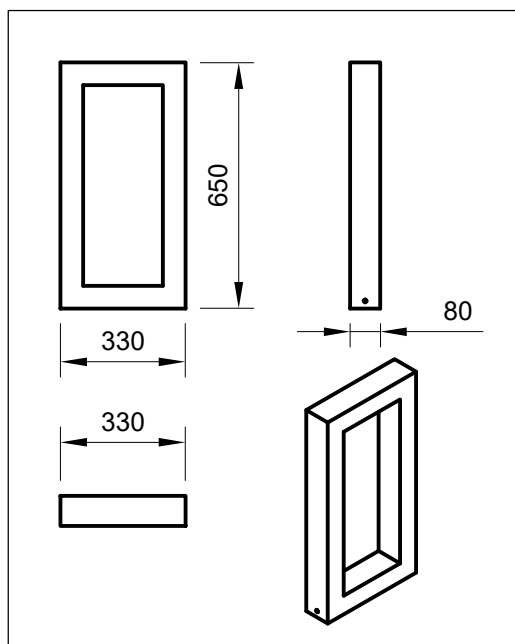

SŁUPEK OŚWIETLENIOWY "FRAM"

OPIS:

Designerski słupek oświetleniowy "FRAM" sprawi, że Twój ogród stanie się jeszcze bardziej wyjątkowy. Prosta forma nadaje mu niepowtarzalny charakter.

CECHY:

NAZWA: Fram

MOC: 3 W

MATERIAŁY: Aluminium, stal nierdzewna, satynowy klosz akrylowy

POWŁOKA: Lakierowanie proszkowe

ZASILANIE: 230V, 50Hz, KL.I

SZCZELNOŚĆ: IP 65

TEMPERATURA BARWY ŚWIATŁA:

3000K (ciepła) lub 4000K (neutralna)

WYMIARY:

Długość: 330 mm

Szerokość: 80 mm

Wysokość: 650 mm

Waga: 4 kg

MONTAŻ:

Stopa montażowa SP 330.80.26

(do twardego podłoża)

Kotwa wbijana KP 330.80.300